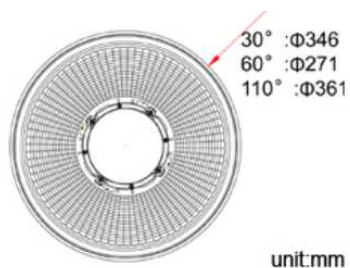

105W 天井燈

色 溫	5000K		
發光角度	30°	60°	110°
料 號	SL-GB105W0 6007	SL-GB105W0 6001	SL-GB105W0 6005
電 壓	100~240V AC		
功 率	105 W		
光 通 量	12300 LM	12300 LM	13000 LM
演 色 性	≥ 80		
淨 重	3000±5%		

5000K