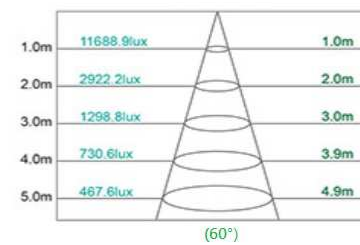

105W 天井燈

色 溫	5000K		
發光角度	30°	60°	110°
料 號	SL-GB105W0 6007	SL-GB105W0 6001	SL-GB105W0 6005
電 壓	100~240V AC		
功 率	105 W		
光 通 量	12300 LM	12300 LM	13000 LM
演 色 性	≥ 80		
淨 重	3000±5%		

5000K