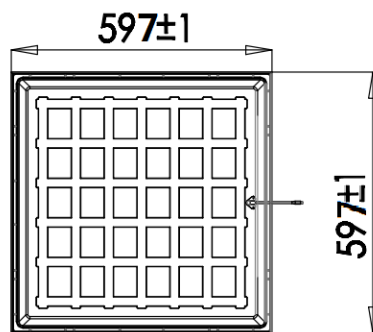

SSL

固態能源科技 產品型錄

Product introduce 2021

26W 外置平板燈(2 呎×2 呎)

色 溫	4000K	6500K
料 號	SL-DA2622UN46001	SL-DA2622UW46001
電 壓	100~240V AC	
功 率	26 W	
光 通 量	4000 LM	
演 色 性	≥ 80	
發光角度	110°	
燈具尺寸	597×597×35 mm	

40W 外置平板燈(2 呎×2 呎)

色 溫	6500K
料 號	SL-DA4022UW07003
電 壓	100~240V AC
功 率	40 W
光 通 量	4800 LM
演 色 性	≥ 80
發光角度	120°
燈具尺寸	598×598×35 mm

33W 薄型投射燈

色 溫	3000K	5700K
料 號	SL-GA033Y06001	SL-GA033W06002
電 壓	100~240V AC	
功 率	33 W	
光 通 量	3600 LM	
演 色 性	≥ 80	
發光角度	110°	
防水防塵等級	IP 66	
淨 重	830g±5%	