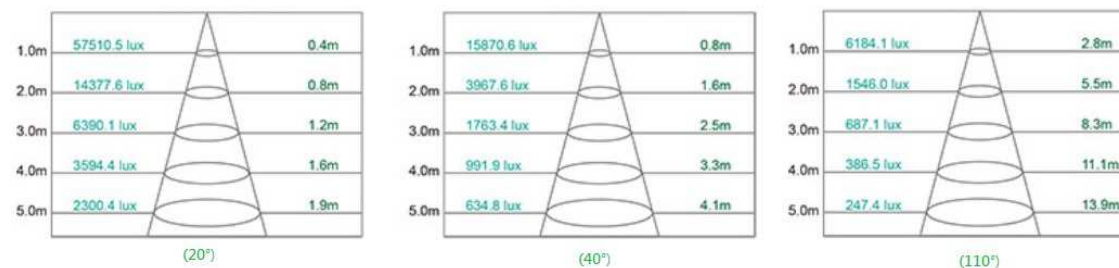

120W 5700K 薄型投射燈

色 溫	5700K		
發光角度	20°	40°	110°
料 號	SL-GA120W0 6004	SL-GA120W0 6005	SL-GA120W0 6002
電 壓	100~240V AC		
功 率	120 W		
光 通 量	14000 LM		
演 色 性	≥ 80		
防水防塵等級	IP 66		
淨 重	4050g±5%		

5700K