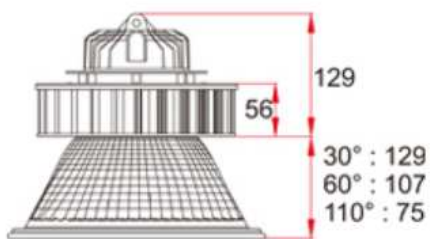

60W Plus 天井燈

色 溫	5000K		
發光角度	30°	60°	110°
料 號	SL-GB060W0 6008	SL-GB060W0 6009	SL-GB060W0 6010
電 壓	100~240VAC		
功 率	60 W		
光 通 量	7600 LM	7600 LM	8500 LM
演 色 性	≥ 80		
淨 重	2400±5%		

5000K

(30°)

(60°)

(110°)