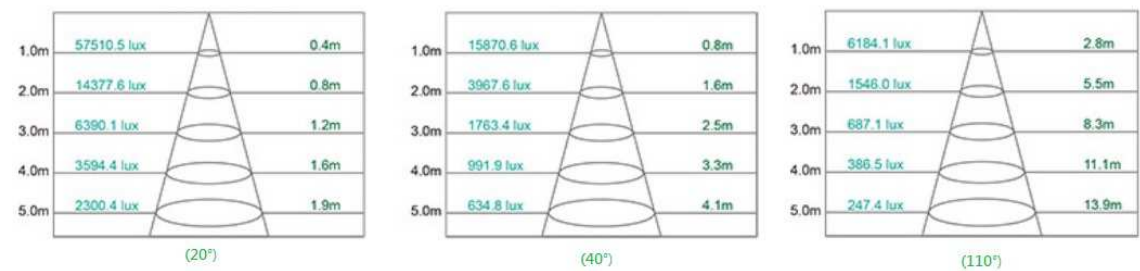

120W 4000K 薄型投射燈

色 溫	4000K		
發光角度	20°	40°	110°
料 號	SL-GA120N0 6001	SL-GA120N0 6002	SL-GA120N0 6003
電 壓	100~240V AC		
功 率	120 W		
光 通 量	14000 LM		
演 色 性	≥ 80		
防水防塵等級	IP 66		
淨 重	4050g±5%		

5700K