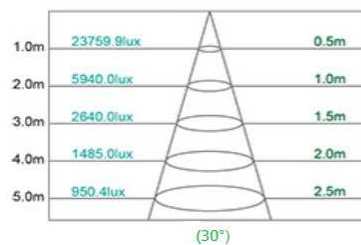

105W 天井燈

色 溫	5000K		
發光角度	30°	60°	110°
料 號	SL-GB105W0 6007	SL-GB105W0 6001	SL-GB105W0 6005
電 壓	100~240V AC		
功 率	105 W		
光 通 量	12300 LM	12300 LM	13000 LM
演 色 性	≥ 80		
淨 重	3000±5%		

5000K