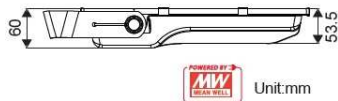

120W 3000K 薄型投射燈

色 溫	3000K		
發光角度	20°	40°	110°
料 號	SL-GA120Y0 6002	SL-GA120Y0 6003	SL-GA120Y0 6001
電 壓	100~240V AC		
功 率	120 W		
光 通 量	14000 LM		
演 色 性	≥ 80		
防水防塵等級	IP 66		
淨 重	4050g±5%		

5700K