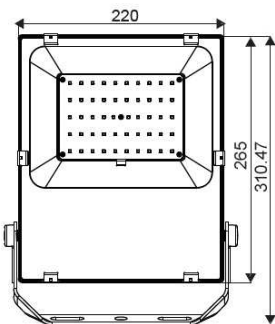

60W 薄型投射燈

色 溫	3000K	5700K
料 號	SL-GA060Y06001	SL-GA060W06002
電 壓	100~240V AC	
功 率	60 W	
光 通 量	7000 LM	
演 色 性	≥ 80	
發光角度	110°	
防水防塵等級	IP 66	
淨 重	1530g±5%	

5700K