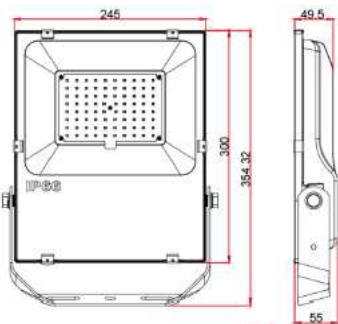

85W 4000K 薄型投射燈

色 溫	4000K			
發光角度	20°	40°	60°	110°
料 號	SL-GA085N 06001	SL-GA085N 06004	SL-GA085N 06002	SL-GA085N 06003
電 壓	100~240VAC			
功 率	85 W			
光 通 量	11000 LM			
演 色 性	≥ 80			
防水防塵等級	IP 66			
淨 重	3800g±5%			

5700K