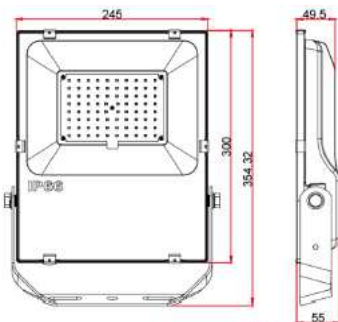

85W 5700K 薄型投射燈

色 溫	5700K			
發光角度	20°	40°	60°	110°
料 號	SL-GA085W 06001	SL-GA085W 06004	SL-GA085W 06002	SL-GA085W 06003
電 壓	100~240V AC			
功 率	85 W			
光 通 量	11000 LM			
演 色 性	≥ 80			
防水防塵等級	IP 66			
淨 重	3800g±5%