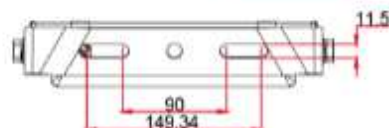

5700K

60W 薄型投射燈

色 溫	3000K	5700K
料 號	SL-GA060Y06001	SL-GA060W06002
電 壓	100~240V AC	
功 率	60 W	
光 通 量	7000 LM	
演 色 性	≥ 80	
發光角度	110°	
防水防塵等級	IP 66	
淨 重	1530g±5%	

5700K

85W 3000K 薄型投射燈

色 溫	3000K			
發光角度	20°	40°	60°	110°
料 號	SL-GA085Y 06001	SL-GA085Y 06004	SL-GA085Y 06002	SL-GA085Y 06003
電 壓	100~240V AC			
功 率	85 W			
光 通 量	11000 LM			
演 色 性	≥ 80			
防水防塵等級	IP 66			
淨 重	3800g±5%			