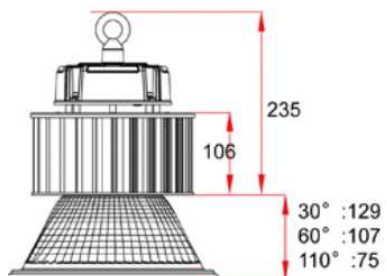

105W 天井燈

色 溫	5000K		
發光角度	30°	60°	110°
料 號	SL-GB105W0 6007	SL-GB105W0 6001	SL-GB105W0 6005
電 壓	100~240V AC		
功 率	105 W		
光 通 量	12300 LM	12300 LM	13000 LM
演 色 性	≥ 80		
淨 重	3000±5%		

5000K

165W 天井燈

色 溫	5000K		
發光角度	30°	60°	110°
料 號	SL-GB165W0 6004	SL-GB165W0 6005	SL-GB165W0 6001
電 壓	100~240V AC		
功 率	165 W		
光 通 量	21000 LM		
演 色 性	≥80		
淨 重	4500±5%		