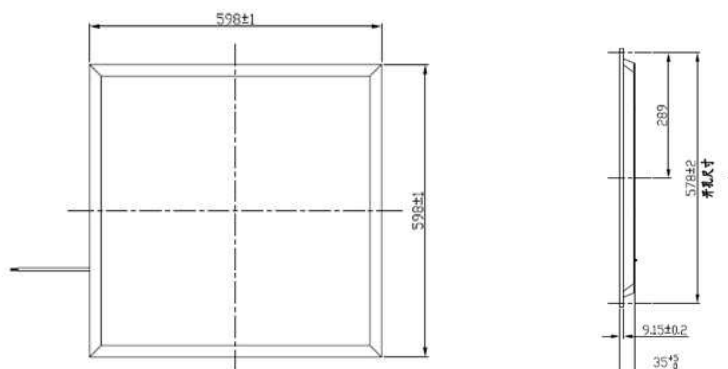

SSL

固態能源科技 產品型錄

Product introduce 2021

26W 外置平板燈(2 呎×2 呎)

色 溫	4000K	6500K
料 號	SL-DA2622UN46001	SL-DA2622UW46001
電 壓	100~240V AC	
功 率	26 W	
光 通 量	4000 LM	
演 色 性	≥ 80	
發光角度	110°	
燈具尺寸	597×597×35 mm	

40W 外置平板燈(2 呎×2 呎)

色 溫	6500K
料 號	SL-DA4022UW07003
電 壓	100~240V AC
功 率	40 W
光 通 量	4800 LM
演 色 性	≥ 80
發光角度	120°
燈具尺寸	598×598×35 mm

33W 薄型投射燈

色 溫	3000K	5700K
料 號	SL-GA033Y06001	SL-GA033W06002
電 壓	100~240V AC	
功 率	33 W	
光 通 量	3600 LM	
演 色 性	≥ 80	
發光角度	110°	
防水防塵等級	IP 66	
淨 重	830g±5%	