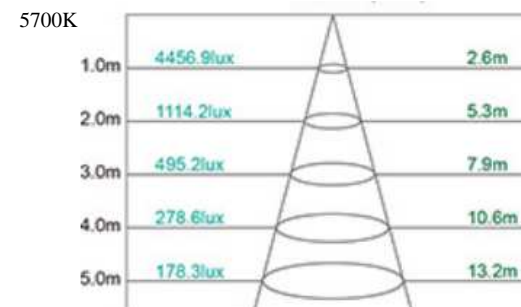

85W 5700K 薄型投射燈

色 溫	5700K			
發光角度	20°	40°	60°	110°
料 號	SL-GA085W 06001	SL-GA085W 06004	SL-GA085W 06002	SL-GA085W 06003
電 壓	100~240V AC			
功 率	85 W			
光 通 量	11000 LM			
演 色 性	≥ 80			
防水防塵等級	IP 66			
淨 重	3800g±5%