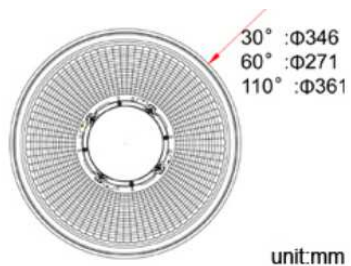

60W Plus 天井燈

色 溫	5000K		
發光角度	30°	60°	110°
料 號	SL-GB060W0 6008	SL-GB060W0 6009	SL-GB060W0 6010
電 壓	100~240VAC		
功 率	60 W		
光 通 量	7600 LM	7600 LM	8500 LM
演 色 性	≥ 80		
淨 重	2400±5%		

5000K

(30°)

(60°)

(110°)