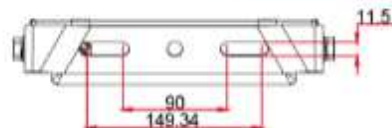

85W 5700K 薄型投射燈

色 溫	5700K			
發光角度	20°	40°	60°	110°
料 號	SL-GA085W 06001	SL-GA085W 06004	SL-GA085W 06002	SL-GA085W 06003
電 壓	100~240V AC			
功 率	85 W			
光 通 量	11000 LM			
演 色 性	≥ 80			
防水防塵等級	IP 66			
淨 重	3800g±5%