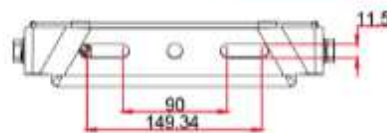

85W 4000K 薄型投射燈

色 溫	4000K			
發光角度	20°	40°	60°	110°
料 號	SL-GA085N 06001	SL-GA085N 06004	SL-GA085N 06002	SL-GA085N 06003
電 壓	100~240VAC			
功 率	85 W			
光 通 量	11000 LM			
演 色 性	≥ 80			
防水防塵等級	IP 66			
淨 重	3800g±5%			

5700K