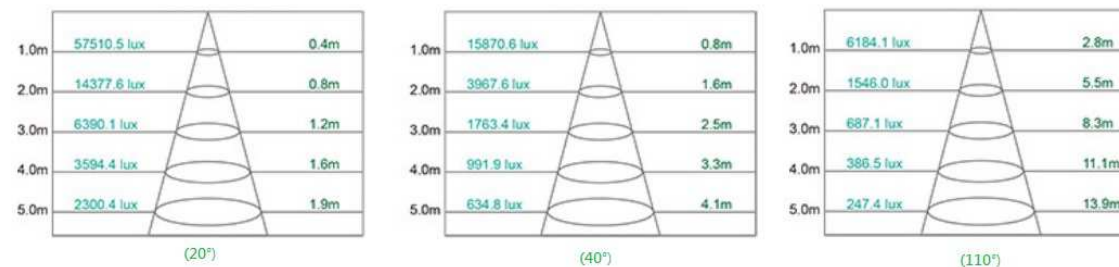

120W 3000K 薄型投射燈

色 溫	3000K		
發光角度	20°	40°	110°
料 號	SL-GA120Y0 6002	SL-GA120Y0 6003	SL-GA120Y0 6001
電 壓	100~240V AC		
功 率	120 W		
光 通 量	14000 LM		
演 色 性	≥ 80		
防水防塵等級	IP 66		
淨 重	4050g±5%		

5700K