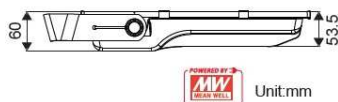

色 溫	4000K		
發光角度	20°	40°	110°
料 號	SL-GA120N0 6001	SL-GA120N0 6002	SL-GA120N0 6003
電 壓	100~240V AC		
功 率	120 W		
光 通 量	14000 LM		
演 色 性	≥ 80		
防水防塵等級	IP 66		
淨 重	4050g±5%		

5700K

120W 5700K 薄型投射燈

色 溫	5700K		
發光角度	20°	40°	110°
料 號	SL-GA120W0 6004	SL-GA120W0 6005	SL-GA120W0 6002
電 壓	100~240V AC		
功 率	120 W		
光 通 量	14000 LM		
演 色 性	≥ 80		
防水防塵等級	IP 66		
淨 重	4050g±5%		