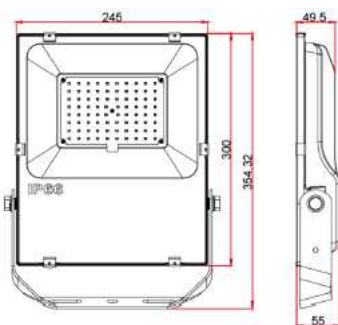

85W 3000K 薄型投射燈

色 溫	3000K			
發光角度	20°	40°	60°	110°
料 號	SL-GA085Y 06001	SL-GA085Y 06004	SL-GA085Y 06002	SL-GA085Y 06003
電 壓	100~240V AC			
功 率	85 W			
光 通 量	11000 LM			
演 色 性	≥ 80			
防水防塵等級	IP 66			
淨 重	3800g±5%			

5700K