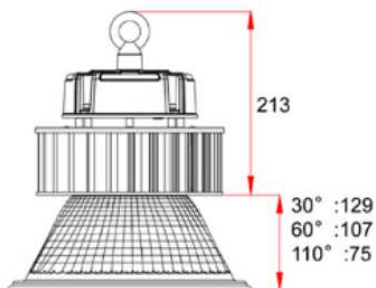

105W 天井燈

色 溫	5000K		
發光角度	30°	60°	110°
料 號	SL-GB105W0 6007	SL-GB105W0 6001	SL-GB105W0 6005
電 壓	100~240V AC		
功 率	105 W		
光 通 量	12300 LM	12300 LM	13000 LM
演 色 性	≥ 80		
淨 重	3000±5%		

5000K