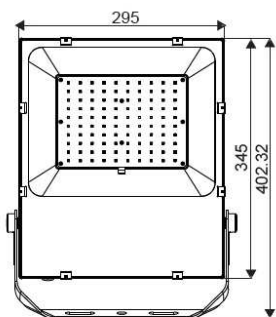

色 溫	4000K		
發光角度	20°	40°	110°
料 號	SL-GA120N0 6001	SL-GA120N0 6002	SL-GA120N0 6003
電 壓	100~240V AC		
功 率	120 W		
光 通 量	14000 LM		
演 色 性	≥ 80		
防水防塵等級	IP 66		
淨 重	4050g±5%		

5700K

120W 5700K 薄型投射燈

色 溫	5700K		
發光角度	20°	40°	110°
料 號	SL-GA120W0 6004	SL-GA120W0 6005	SL-GA120W0 6002
電 壓	100~240V AC		
功 率	120 W		
光 通 量	14000 LM		
演 色 性	≥ 80		
防水防塵等級	IP 66		
淨 重	4050g±5%		