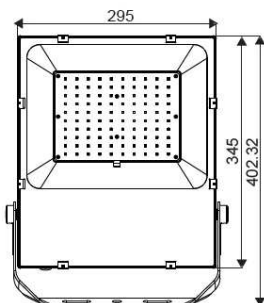

120W 3000K 薄型投射燈

色 溫	3000K		
發光角度	20°	40°	110°
料 號	SL-GA120Y0 6002	SL-GA120Y0 6003	SL-GA120Y0 6001
電 壓	100~240V AC		
功 率	120 W		
光 通 量	14000 LM		
演 色 性	≥ 80		
防水防塵等級	IP 66		
淨 重	4050g±5%		

5700K