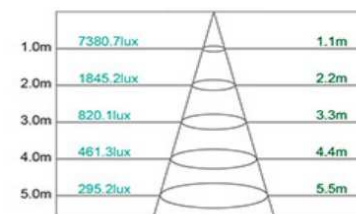

5700K

60W Plus 天井燈

色 溫	5000K		
發光角度	30°	60°	110°
料 號	SL-GB060W0 6008	SL-GB060W0 6009	SL-GB060W0 6010
電 壓	100~240VAC		
功 率	60 W		
光 通 量	7600 LM	7600 LM	8500 LM
演 色 性	≥ 80		
淨 重	2400±5%		

5000K

(30°)

(60°)

(110°)