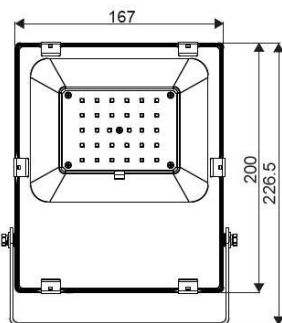

SSL

固態能源科技 產品型錄

Product introduce 2021

26W 外置平板燈(2 呎×2 呎)

色 溫	4000K	6500K
料 號	SL-DA2622UN46001	SL-DA2622UW46001
電 壓	100~240V AC	
功 率	26 W	
光 通 量	4000 LM	
演 色 性	≥ 80	
發光角度	110°	
燈具尺寸	597×597×35 mm	

40W 外置平板燈(2 呎×2 呎)

色 溫	6500K
料 號	SL-DA4022UW07003
電 壓	100~240V AC
功 率	40 W
光 通 量	4800 LM
演 色 性	≥ 80
發光角度	120°
燈具尺寸	598×598×35 mm

33W 薄型投射燈

色 溫	3000K	5700K
料 號	SL-GA033Y06001	SL-GA033W06002
電 壓	100~240V AC	
功 率	33 W	
光 通 量	3600 LM	
演 色 性	≥ 80	
發光角度	110°	
防水防塵等級	IP 66	
淨 重	830g±5%	