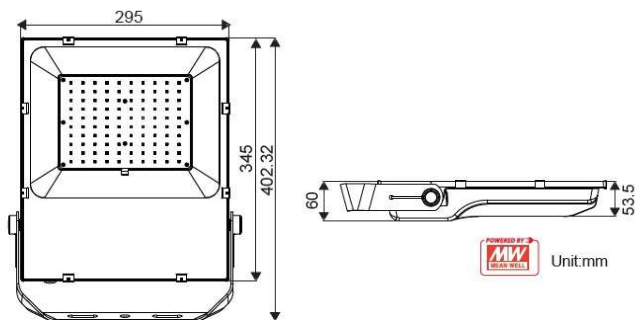

120W 4000K 薄型投射燈

色 溫	4000K		
發光角度	20°	40°	110°
料 號	SL-GA120N0 6001	SL-GA120N0 6002	SL-GA120N0 6003
電 壓	100~240V AC		
功 率	120 W		
光 通 量	14000 LM		
演 色 性	≥ 80		
防水防塵等級	IP 66		
淨 重	4050g±5%		

5700K