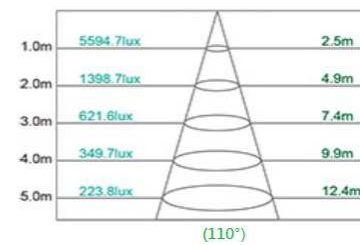

105W 天井燈

色 溫	5000K		
發光角度	30°	60°	110°
料 號	SL-GB105W0 6007	SL-GB105W0 6001	SL-GB105W0 6005
電 壓	100~240V AC		
功 率	105 W		
光 通 量	12300 LM	12300 LM	13000 LM
演 色 性	≥ 80		
淨 重	3000±5%		

5000K