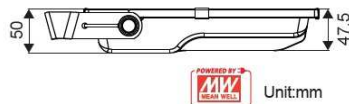

60W 薄型投射燈

色 溫	3000K	5700K
料 號	SL-GA060Y06001	SL-GA060W06002
電 壓	100~240V AC	
功 率	60 W	
光 通 量	7000 LM	
演 色 性	≥ 80	
發光角度	110°	
防水防塵等級	IP 66	
淨 重	1530g±5%	

5700K