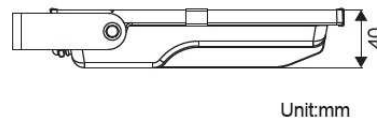

33W 薄型投射燈

色 溫	3000K	5700K
料 號	SL-GA033Y06001	SL-GA033W06002
電 壓	100~240V AC	
功 率	33 W	
光 通 量	3600 LM	
演 色 性	≥ 80	
發光角度	110°	
防水防塵等級	IP 66	
淨 重	830g±5%	

5700K