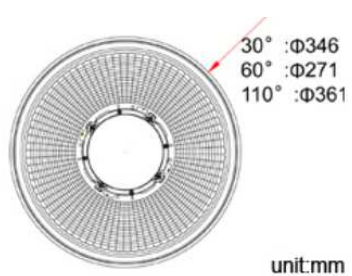

105W 天井燈

色 溫	5000K		
發光角度	30°	60°	110°
料 號	SL-GB105W0 6007	SL-GB105W0 6001	SL-GB105W0 6005
電 壓	100~240V AC		
功 率	105 W		
光 通 量	12300 LM	12300 LM	13000 LM
演 色 性	≥ 80		
淨 重	3000±5%		

5000K

165W 天井燈

色 溫	5000K		
發光角度	30°	60°	110°
料 號	SL-GB165W0 6004	SL-GB165W0 6005	SL-GB165W0 6001
電 壓	100~240V AC		
功 率	165 W		
光 通 量	21000 LM		
演 色 性	≥80		
淨 重	4500±5%		